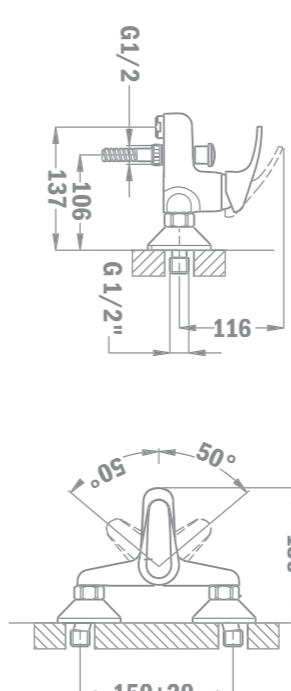

FEFCO 0427
MEDIDAS INTERIORES: 182x182x143 mm
TIPO DE CARTON: Micro-canal E (espesor 1,5 mm)

MOFEM

MOFEM

Vigo
Kádtoító csaptelep

Vigo
Kádtoító csaptelep

MOFEM

Vigo
Kádtoító csaptelep

MOFEM

0296040A23

Vigo
Kádtojtó csaptelep

Vigo
Kádtojtó csaptelep

Vigo
Kádtojtó csaptelep

Vigo
Kádtojtó csaptelep

Vigo
Kádtojtó csaptelep

0296040A23

FEFCO 0427
MEDIDAS INTERIORES: 182x182x143 mm
TIPO DE CARTON: Micro-canal E (espesor 1,5 mm)