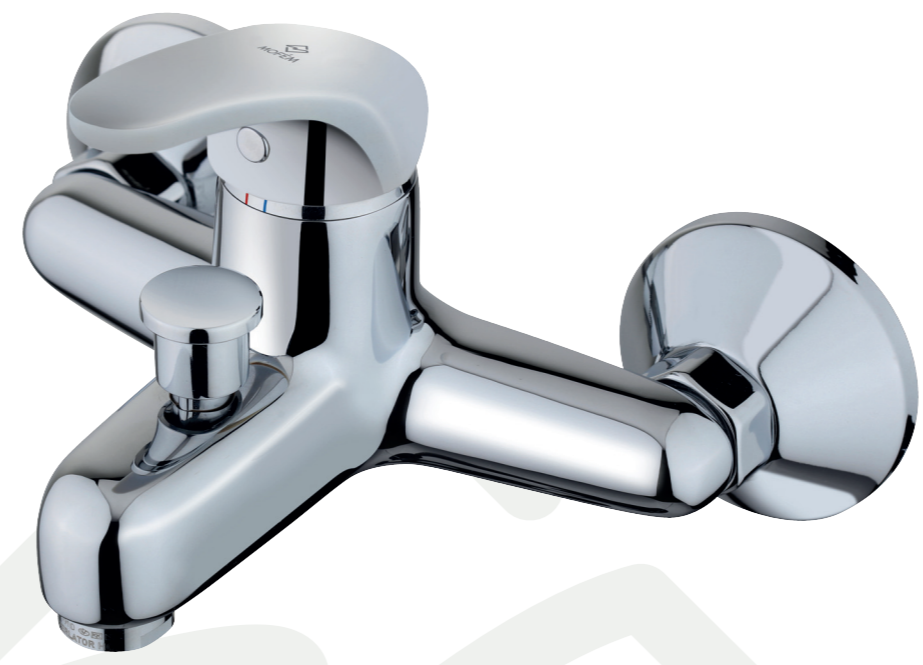

FEFCO 0427
MEDIDAS INTERIORES: 182x182x143 mm
TIPO DE CARTON: Micro-canal E (espesor 1,5 mm)

MOFEM

MOFEM

Vigo
Kádtoító csaptelep

Vigo
Kádtoító csaptelep

MOFEM

Vigo
Kádtoító csaptelep

MOFEM

MOFEM

Vigo család

MOFEM

Vigo
Kádtoító csaptelep

MOFEM

MOFEM

MOFEM

Vigo
Kádtoító csaptelep

0296040A23

Vigo
Kádtojtó csaptelep

Vigo
Kádtojtó csaptelep

Vigo
Kádtojtó csaptelep

Vigo
Kádtojtó csaptelep

Vigo
Kádtojtó csaptelep

0296040A23

FEFCO 0427
MEDIDAS INTERIORES: 182x182x143 mm
TIPO DE CARTON: Micro-canal E (espesor 1,5 mm)