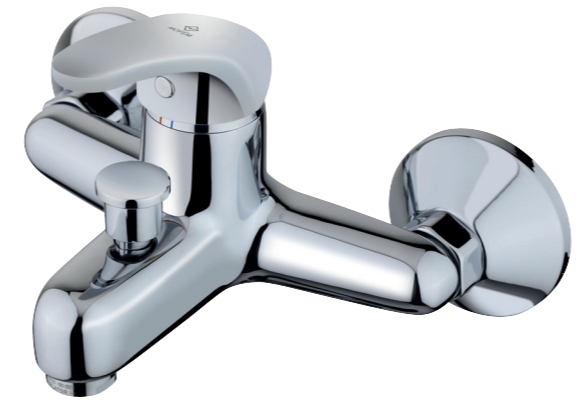

MOFEM

Vigo család

MOFEM

Vigo
Kádtoító csaptelep

MOFEM

MOFEM

MOFEM

Vigo
Kádtoító csaptelep

0296040A23

Vigo
Kádtojtó csaptelep

Vigo
Kádtojtó csaptelep

Vigo
Kádtojtó csaptelep

Vigo
Kádtojtó csaptelep

Vigo
Kádtojtó csaptelep

0296040A23

FEFCO 0427
MEDIDAS INTERIORES: 182x182x143 mm
TIPO DE CARTON: Micro-canal E (espesor 1,5 mm)