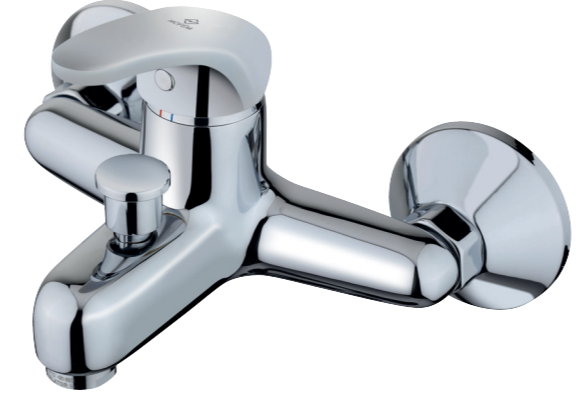

FEFCO 0427
MEDIDAS INTERIORES: 182x182x143 mm
TIPO DE CARTON: Micro-canal E (espesor 1,5 mm)

MOFEM

MOFEM

Vigo
Kádtoító csaptelep

Vigo
Kádtoító csaptelep

MOFEM

Vigo
Kádtoító csaptelep

MOFEM

MOFEM

Vigo család

MOFEM

Vigo
Kádtoító csaptelep

MOFEM

MOFEM

MOFEM

Vigo
Kádtoító csaptelep

0296040A23

Vigo
Kádtojtó csaptelep

Vigo
Kádtojtó csaptelep

Vigo
Kádtojtó csaptelep

Vigo
Kádtojtó csaptelep

Vigo
Kádtojtó csaptelep

0296040A23

FEFCO 0427
MEDIDAS INTERIORES: 182x182x143 mm
TIPO DE CARTON: Micro-canal E (espesor 1,5 mm)