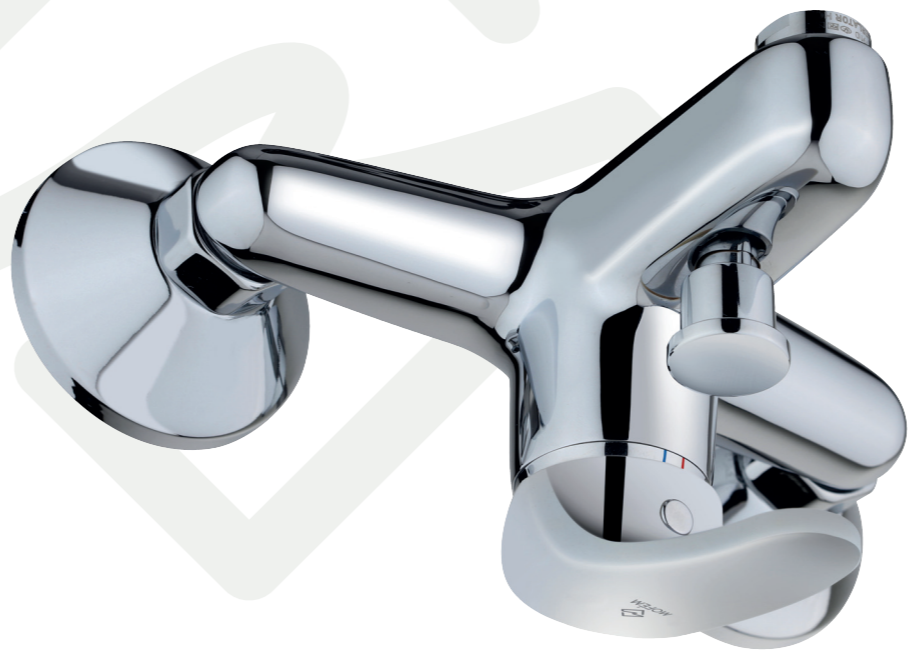

FEFCO 0427
MEDIDAS INTERIORES: 182x182x143 mm
TIPO DE CARTON: Micro-canal E (espesor 1,5 mm)

MOFEM

MOFEM

Vigo
Kádtoító csaptelep

Vigo
Kádtoító csaptelep

MOFEM

Vigo
Kádtoító csaptelep

MOFEM

MOFEM

Vigo család

MOFEM

Vigo
Kádtoító csaptelep

MOFEM

MOFEM

MOFEM

Vigo
Kádtoító csaptelep

0296040A23

Vigo
Kádtojtó csaptelep

Vigo
Kádtojtó csaptelep

Vigo
Kádtojtó csaptelep

Vigo
Kádtojtó csaptelep

Vigo
Kádtojtó csaptelep

0296040A23

FEFCO 0427
MEDIDAS INTERIORES: 182x182x143 mm
TIPO DE CARTON: Micro-canal E (espesor 1,5 mm)