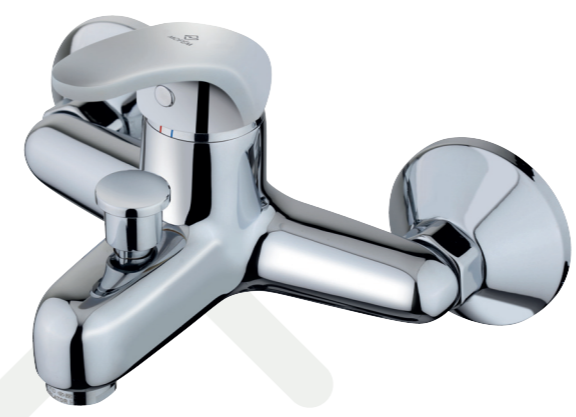

FEFCO 0427
MEDIDAS INTERIORES: 182x182x143 mm
TIPO DE CARTON: Micro-canal E (espesor 1,5 mm)

MOFEM

MOFEM

Vigo
Kádtoító csaptelep

Vigo
Kádtoító csaptelep

MOFEM

Vigo
Kádtoító csaptelep

MOFEM

MOFEM

Vigo család

MOFEM

Vigo
Kádtoító csaptelep

MOFEM

MOFEM

MOFEM

Vigo
Kádtoító csaptelep

0296040A23

Vigo
Kádtojtó csaptelep

Vigo
Kádtojtó csaptelep

Vigo
Kádtojtó csaptelep

Vigo
Kádtojtó csaptelep

Vigo
Kádtojtó csaptelep

0296040A23

FEFCO 0427
MEDIDAS INTERIORES: 182x182x143 mm
TIPO DE CARTON: Micro-canal E (espesor 1,5 mm)