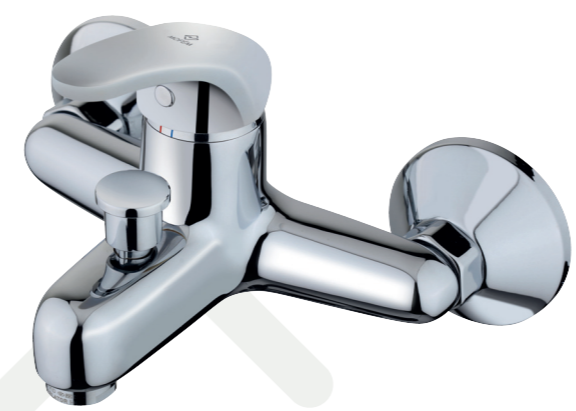

MOFEM

Vigo család

MOFEM

Vigo
Kádtoító csaptelep

MOFEM

MOFEM

MOFEM

Vigo
Kádtoító csaptelep

0296040A23

Vigo
Kádtojtó csaptelep

Vigo
Kádtojtó csaptelep

Vigo
Kádtojtó csaptelep

Vigo
Kádtojtó csaptelep

Vigo
Kádtojtó csaptelep

0296040A23

FEFCO 0427
MEDIDAS INTERIORES: 182x182x143 mm
TIPO DE CARTON: Micro-canal E (espesor 1,5 mm)