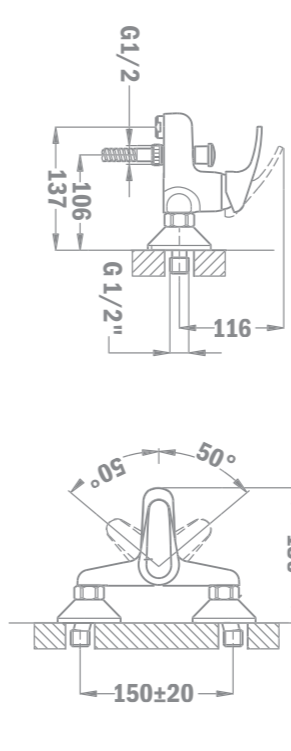

FEFCO 0427
MEDIDAS INTERIORES: 182x182x143 mm
TIPO DE CARTON: Micro-canal E (espesor 1,5 mm)

MOFEM

MOFEM

Vigo
Kádtoító csaptelep

Vigo
Kádtoító csaptelep

MOFEM

Vigo
Kádtoító csaptelep

MOFEM

0296040A23

Vigo
Kádtojtó csaptelep

Vigo
Kádtojtó csaptelep

Vigo
Kádtojtó csaptelep

Vigo
Kádtojtó csaptelep

Vigo
Kádtojtó csaptelep

0296040A23

FEFCO 0427
MEDIDAS INTERIORES: 182x182x143 mm
TIPO DE CARTON: Micro-canal E (espesor 1,5 mm)