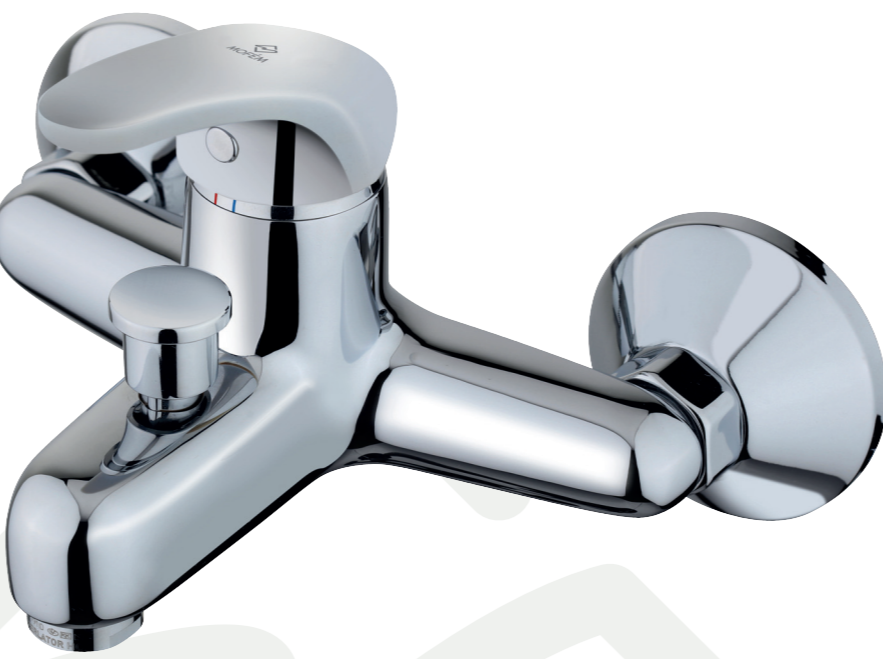

MOFEM

Vigo család

MOFEM

Vigo
Kádtoító csaptelep

MOFEM

MOFEM

MOFEM

Vigo
Kádtoító csaptelep

0296040A23

Vigo
Kádtojtó csaptelep

Vigo
Kádtojtó csaptelep

Vigo
Kádtojtó csaptelep

Vigo
Kádtojtó csaptelep

Vigo
Kádtojtó csaptelep

0296040A23

FEFCO 0427
MEDIDAS INTERIORES: 182x182x143 mm
TIPO DE CARTON: Micro-canal E (espesor 1,5 mm)